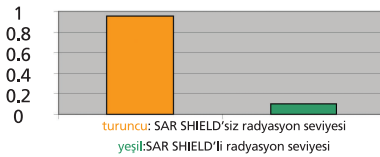

by

Well - being

“Artık güvenle konuşabilirsiniz”

CEP ve TELSİZ TELEFONLAR İÇİN RADYASYON ÖNLEYİCİ: SAR SHIELD!

Cep telefonlarından yayılan radyasyonun kulağa uzaklığına bağlı olarak, % 60'a kadar beyin tarafından absorbe edilmekte ve sağlığımızı olumsuz etkilediği bilinmektedir.

Sar Shield'in cep telefonundan yayılan radyasyonları önemli oranda elimine ettiği bilimsel olarak kanıtlanmıştır.
Kullanılan teknoloji patentlidir.

radyasyon yoğunluğu (SAR)*

* SAR: "spesifik soğurma oranı" insan vücudunun bir cep telefonundan absorbe edebileceği radyasyon miktarı temeline dayanır.

“SAR SHIELD ile kullanılan cep telefonlarına ait spesifik emilim oranında (SAR) %87-89'luk bir azalma ölçümlenmiştir.”

Dipl.-Ing. Christoph Hennes ve Dr.-Ing Frank Gustrau
Kalite & Test Mühendisleri
IMST / TÜV / DAR GmbH
Lintfort Almanya

Patent Numarası: 2269559
IMST / TÜV / DAR GmbH (Almanya)
FCC (Kanada)
NEMKO (Norveç)
tarafından test edilmiştir.

Detaylı bilgi için: 0212 346 16 57 www.thelifeco.com.tr