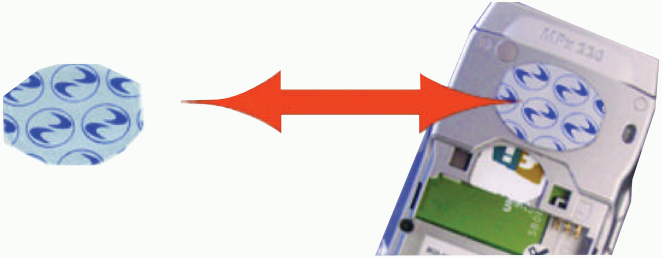

GÜVENLİ İLETİŞİM... KENDİNİ ve SEVDİKLERİNİ KORU!

SAR Shield nasıl çalışır?

SAR Shield uzay arařtırmalarında uygulanan P.A.M. System® teknolojisi kullanılarak geliřtirilmiřtir. SAR Shield için kullanılan teknoloji ABD Hava Kuvvetleri hayalet uçak sistemlerinde (radar sistemlerince görünmeyen) kullanılan teknolojiye benzetilebilir. Yapımında kullanılan malzemeler elektro manyetik dalgaları kendine çeker ve bırakır. Bunu iřlemi sürekli tekrarlayarak dalgaların vücut tarafından absorbe edilmesine engel olur.

SAR Shield, cep telefonunun sinyal gücünde azalmaya neden olmaz.

Gerçekten iře yaradıđını nasıl bilebilirim?

Sar Shield ve mevcut diđer radyasyon kalkanları arasındaki temel fark basittir. **SAR SHIELD İDDASINI YERİNE GETİRİR.** Alman laboratuvar merkezi IMST tarafından tam teste tabi tutulmuř, test sonuçları ve etkinliđi uluslararası, bađımsız test kuruluřları tarafından akredite olmuřtur.

Sar Shield tüm cep telefon modelleri ve telsiz telefonlar için uygundur. Telefonun arka veya iç kısmına yapıştırebilirsiniz.

ISO 9002
TEST RECOGNIZED BY

N **Nemko** (USA)

CE